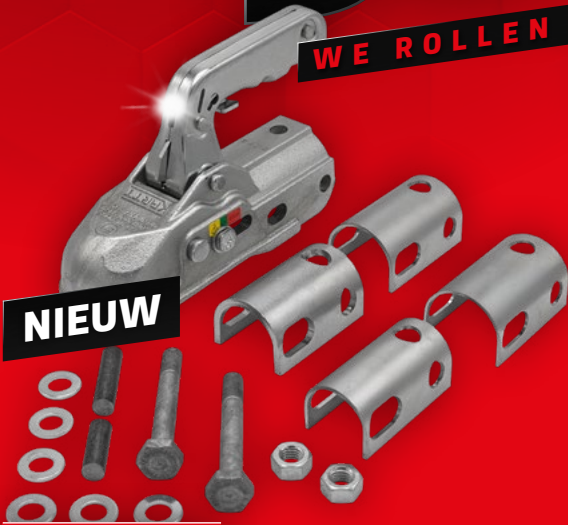

RED DEALS

WE ROLLEN DE RODE LOPER UIT

NIEUW

BESPAAR 6%

€ 36,49*

BUNTE-KARTT UNI 3000 UNIVERSELE KOGELKOPPELING

Ø 35/40/45/46/50/51 mm,
gat afstand kruislingse/horizontale
montage: 40/54 mm, boorgaten: Ø 12,5 mm,
steunlast: 150 kg,
met toebehoren, verzinkt gietijzer
Art.nr. 42014

BESPAAR 14%

€ 12,90*

BUNTE DIEFSTALBEVEILIGING

rood, met cilinderslot,
bruikbaar met Safety universal
van AL-KO, incl. 2 sleutels
Art.nr. 42744

DEAL

BESPAAR 31%

€ 9,49*

BUNTE SAFETY-BOX II

antidiefstal, verzinkt, incl. slot en
grendel, diefstalbeveiliging voor
aanhangwagens,
met slotbescherming voor meer
veiligheid, geteste top kwaliteit,
verstelbare grendelpositie,
compleet geleverd met grendel
en discusslot,
incl. eindgebruikersverpakking
Art.nr. 40047

KARTT STEUNWIEL

Ø 60 mm, 230 × 80 mm,
met massief rubberen wiel (vlak profiel)
op stalen velg, totale buishoogte: 770 mm,
draailengte: 340 + 240 mm,
steunlast rangeren/statisch: 300/500 kg,
met 9-gaats flens,
thermisch verzinkt
Art.nr. 651780