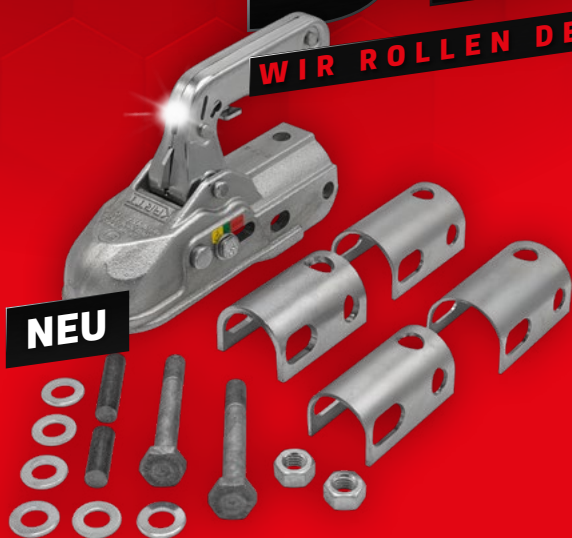

RED DEALS

WIR ROLLEN DEN ROTEN TEPPICH AUS

NEU

BÜNTE-KARTT ZUGKUGELKUPPLUNG UNI 3000

universal, bis 3000 kg,
Ø 35/40/45/46/50/51 mm,
Lochabstand kreuz/horizontal 40/54 mm,
Bohrungen Ø 12,5 mm, Stützlast 150 kg,
mit Zubehör, Guss verzinkt

Art.-Nr. 42014