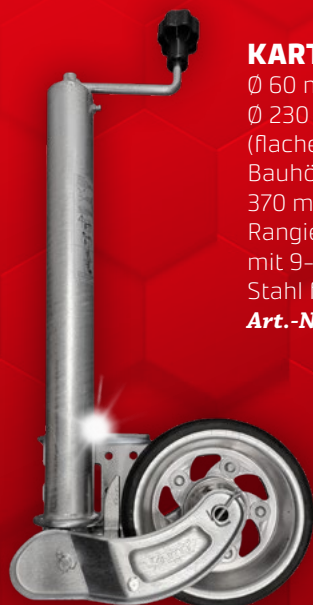

## BÜNTE-KARTT ZUGKUGELKUPPLUNG UNI 3000

universal, bis 3000 kg,  
Ø 35/40/45/46/50/51 mm,  
Lochabstand kreuz/horizontal 40/54 mm,  
Bohrungen Ø 12,5 mm, Stützlast 150 kg,  
mit Zubehör, Guss verzinkt

## KARTT STÜTZRAD

Ø 60 mm, automatisch klappbar,  
Ø 230 x 80 mm Vollgummirad  
(flaches Profil) auf silberner Stahlfelge,  
Bauhöhe 655 mm, Ausdrehlänge  
370 mm, Stützlast im Stand/  
Rangierbetrieb 500/300 kg,  
mit 9-Loch Flansch, universal,  
Stahl feuerverzinkt