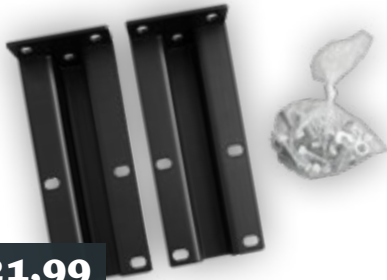

Art.nr. 10644 | € 9,95

€ 6,95

**ASPÖCK MULTIPOINT II
GLAS VOOR LINKS/RECHTS**

afmeting: H: 140 x B: 240 mm

Art.nr. 10642 | € 6,95

STEKKER

13-polig, kunststof,
eenvoudige uitvoering,
met 1-gaats tule,
voor 2-gaats tule

Art.nr. 10150 | € 2,99

TOP-PRIJS

€ 2,99

€ 21,99

STABILO R31 HOUDERSET
met bevestigingsmateriaal,
voor Box 500-3/500-4/750
Art.nr. 64121 | € 21,99

€ 58,99

BÜNTE SLICK-BOX 750
Opbergkist Onderbouw
met vast slot en sleutels,
Afmeting: L: 750 x H: 340 x D: 300mm
inhoud: 60 liter kunststof
Art.nr. 62872 | € 58,99