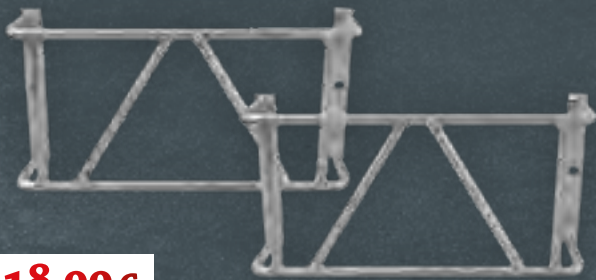

18,99 €

LAMPENSCHUTZGITTER (PAAR)

132 × 271 × 68 mm, für ASPÖCK Multipoint I/II/III/IV/V,
(nicht zugelassen in der StVO)

Art.-Nr. 60540 | 18,99 €