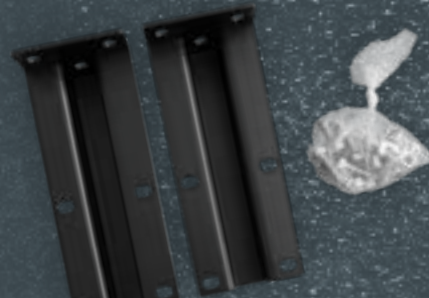

mit Loch/Klebefolie

Art.-Nr. 102040 | 0,35 €

**23,90 €**

**STABILO R-31 HALTERSATZ**

für Staukasten 62871,  
pulverbeschichtet, Stahl verzinkt

Art.-Nr. 64121 | 23,90 €

**17,99 €**

**DAKEN HALTESATZ**