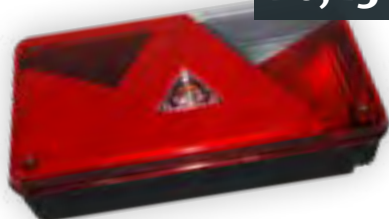

10,25 €

ASPÖCK MULTIPOINT V RÜCKLEUCHE RECHTS

mit Blink-, Brems-, Schluss-, Kennzeichen- und Rückfahrlicht, Dreieckrückstrahler, 5-poliger Bajonettanschluss, Leuchtmittel, H: 140 x B: 238 x T: 55 mm

Art.-Nr. 10695 | 10,25 €